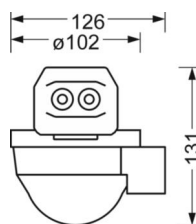

электротехника

Балласт	pro08
---------	-------

Механика

цвет корпуса	белый стандартный для электротехники RAL 9016
размеры (LxWxH/DxH)	765mm x 102mm x 99mm
вес (нетто)	0.9kg
Вид монтажа	сборка трековых систем, Потолочная световая конструкция, Структура подвесного светильника

размеры

L	765 mm	Длина
В	102 mm	Ширина
Н	99 mm	Высота

DEEP-LINK

<https://www.regiolux.de/ru/article/19152700080>

LC SYSTEM

параметры

Regiolux Классификация	netlife pro
Управляющий сигнал	DALI2 (деталь 303, 304)
коммуникация	проводное подключение
Сенсорная техника	PIR - passive infrared
Монтажная высота (мере/макс)	5m в 16m
Совместимость системы	центральный контроллер DALI2
Мощность системы DALI	7mA
указание	монтируется в продольном положении
приложение	промышленность, логистика
Функция	Распознавание движения, коридорная функция, Guided Light, регулирование в зависимости от дневного света

Область обнаружения

Монтажная высота	14m	16m
Ø макс. посадки[S]	-	-
Ø макс. радиальный[R]	30x19m	30x19m
Ø макс. тангенциальный[T]	30x19m	30x19m