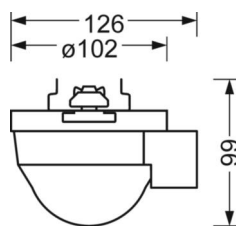

электротехника

Балласт	pro08
---------	-------

Механика

цвет корпуса	белый стандартный для электротехники RAL 9016
размеры (LxWxH/DxH)	765mm x 102mm x 99mm
вес (нетто)	0.9kg
Вид монтажа	сборка трековых систем, Потолочная световая конструкция, Структура подвесного светильника

размеры

L	765 mm	Длина
В	102 mm	Ширина
Н	99 mm	Высота

DEEP-LINK

<https://www.regiolux.de/ru/article/19152700080>

LC SYSTEM

параметры

Regiolux Классификация	netlife pro
Управляющий сигнал	DALI2 (деталь 303, 304)
коммуникация	проводное подключение
Сенсорная техника	PIR - passive infrared
Монтажная высота (мере/макс)	5m в 16m
Совместимость системы	центральный контроллер DALI2
Мощность системы DALI	7mA
указание	монтируется в продольном положении
приложение	промышленность, логистика
Функция	Распознавание движения, коридорная функция, Guided Light, регулирование в зависимости от дневного света

Область обнаружения

Монтажная высота	14m	16m
Ø макс. посадки[S]	-	-
Ø макс. радиальный[R]	30x19m	30x19m
Ø макс. тангенциальный[T]	30x19m	30x19m